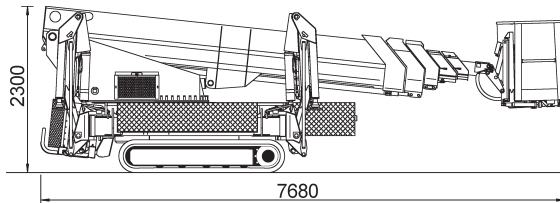

## Raupen-Teleskopbühne 30 m

### Technische Daten: Ruthmann TR 300

Arbeitshöhe	30,20 m
Plattformhöhe	28,20 m
seitliche Reichweite	18,90 m
Korbgröße / Ausschub	1,20 x 0,70 m
Korbarm-Schwenkbereich	110° (60°+50°)
Bodenfreiheit	-
Tragfähigkeit	200 kg
Länge (Korb eingeklappt)	7,68 m
Höhe (eingeklappt)	2,30 m
Transportbreite	1,45 m
Arbeitsbreite	-
seitlicher Überhang	0,89 m
Eigengewicht	5.600 kg
Antrieb	Diesel
Bereifung	Ketten
Steigfähigkeit	32%
Wenderadius	-
Fahrgeschwindigkeit	-
Tankvolumen	-
Hydraulikbehälter	-