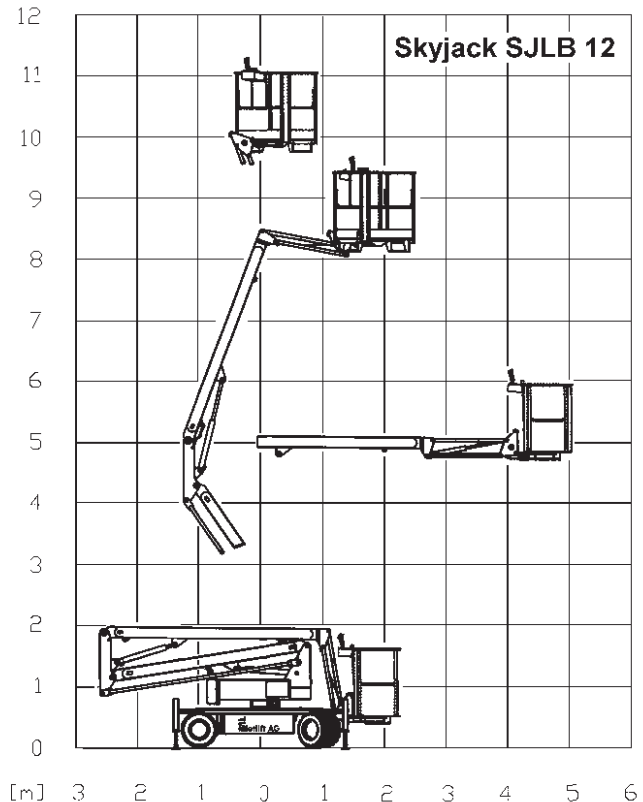

Auslegerbühnen SJLB 12

Arbeitshöhe:	12.00 m
Plattformhöhe:	10.00 m
Horizontale Reichweite:	5.70 m
Länge Korbarm:	1.20 m
Grösse des Arbeitskorbes	0.80 x 1.20 m
Tragfähigkeit (Überlastsicherung):	225 kg
Gesamtgewicht:	2800 kg
Betrieb:	Elektrisch (Batterie)
Antrieb:	elektrischer Direktantrieb mit 100 % Sperrdifferential
Schwenkbereich:	360°
Max. Steigfähigkeit:	38%